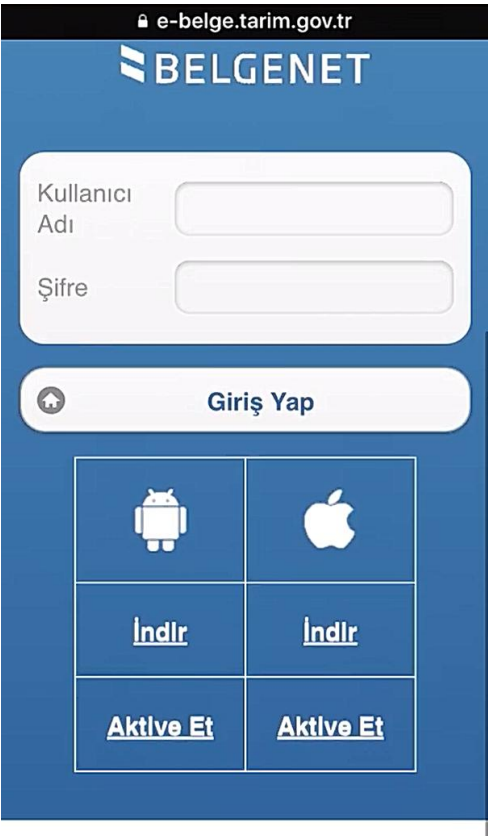

1

İphone yada Apple Marka tabletlerimize Belgenet yükleme için Appstore dan Belgenet yazıp yandaki resimde görüldüğü gibi

uygulamayı indiriyoruz .indirildikten sonra **AÇ** tuşuna basıyoruz.Resimler sırasıyla

2

3

Bu uyarı geldiğinde Iphone ya da tabletin web tarayıcısı safari,google chrome vs. tarayıcısını açıp e-belge.tarim.gov.tr adresini yazıyoruz.

Apple simgesi altında Aktive et seçeneğine basıyoruz

Kullanıcı adı ve parola girildikten sonra kullanıma başlayabilirsiniz.