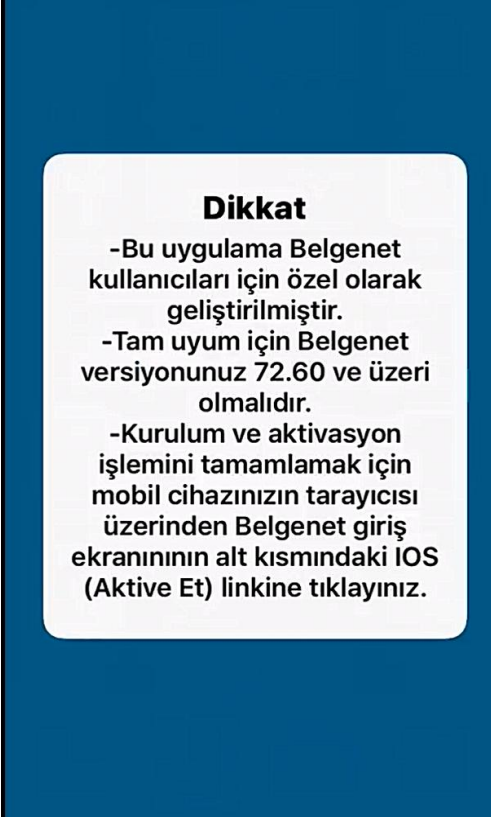

1

İphone yada Apple Marka tabletlerimize Belgenet yükleme için Appstore dan Belgenet yazıp yandaki resimde görüldüğü gibi

uygulamayı indiriyoruz .indirildikten sonra **AÇ** tuşuna basıyoruz.Resimler sırasıyla

2

3

Bu uyarı geldiğinde Iphone ya da tabletin web tarayıcısı safari,google chrome vs. tarayıcısını açıp e-belge.tarim.gov.tr adresini yazıyoruz.

Apple simgesi altında Aktive et seçeneğine basıyoruz

Kullanıcı adı ve parola girildikten sonra kullanıma başlayabilirsiniz.