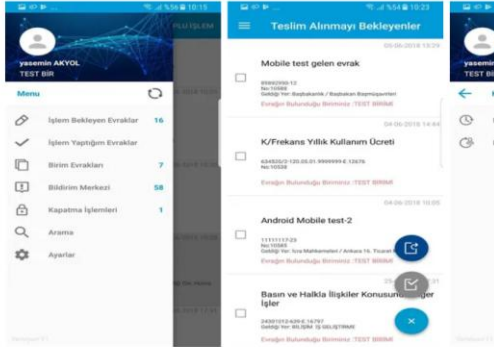

GOOGLE PLAY mağazasından
BELGENET kelime ile aratarak
Belgenet uygulamasını buluyoruz

Yükle seçeneği ile yüklemeye
sonrasında kurulum işlemi
tamamlanıyor.

Türksat Belgenet Ürünü Resmi Uygulamasıdır.

BELGENET

Kullanıcı Adı

Şifre

 **Giriş Yap**

	
İndir	İndir
Aktive Et	Aktive Et

Yüklenen belgeneti açmadan önce telefon yada tabletinizin web tarayıcısıyla e-belge.tarim.gov.tr

Adresine girilince yandaki resimde görüldüğü gibi sayfa açılıyor. Telefonumuzu android olduğu için soldaki aktive et seçildiğinde Kullanıcı adı ve parola bilgileri çıkmaktadır. Bilgileri girildiğinde işlemi başarılı şekilde yüklemiş oluruz.